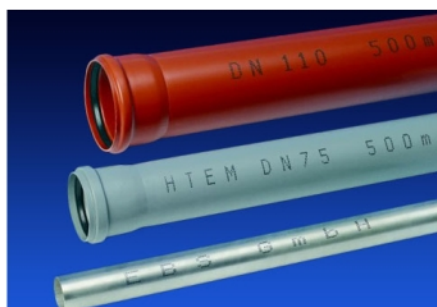

EBS230在线大字机，简便不简单，经济且卓越！

扫一扫，关注官方微信！