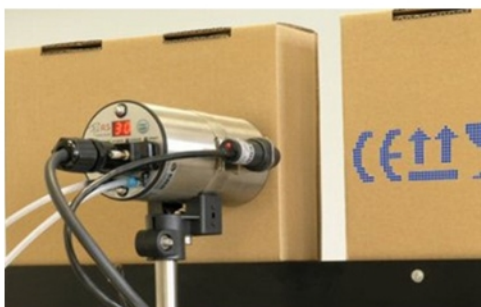

EBS230在线大字机，简便不简单，经济且卓越！

扫一扫，关注官方微信！